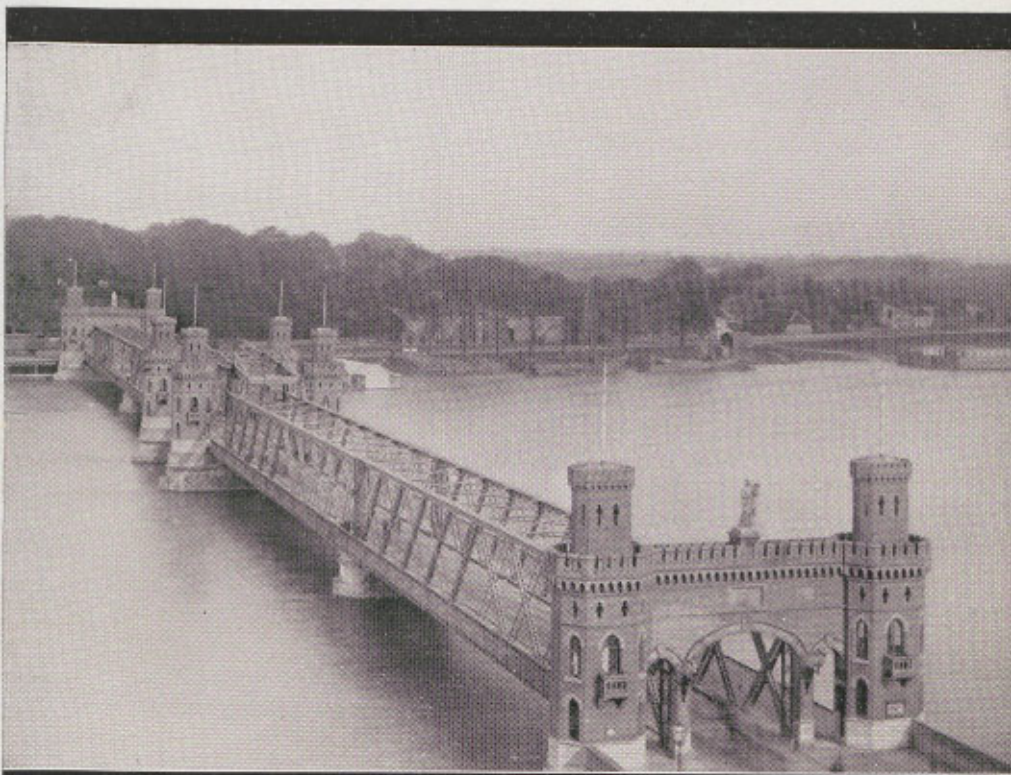

KAMPER ALMANAK

KAMPER NUTSSPAARBANK

GEOPEND : ALLE WERKDAGEN VAN 9-3. DES ZATERDAGS VAN 9-12 UUR

31 OCTOBER 1946-1947

Onze geliefde „Lange Brug“, door oorlogsgeweld vernield en verdwenen,
zoals wij hem steeds in onze herinnering zullen houden.